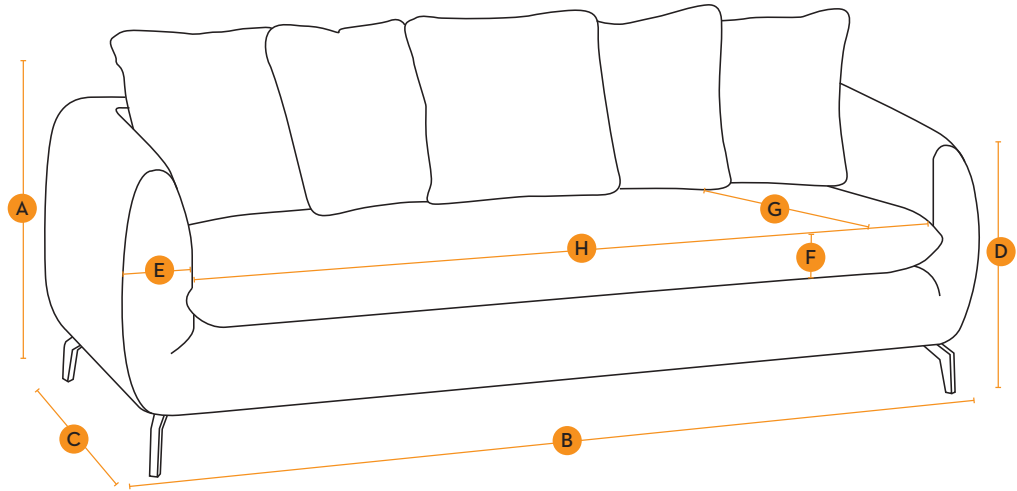

Moon

PRODUCTOMSCHRIJVING

Slaapbank voor **occasioneel gebruik** met GELTEX® tapematras van 10 cm en standaard bedmechanisme.

PRODUCTDETAILS

SLAAPBANK	MATRAS	HOES
Zitkussens: PU foam 28 kg + 240 g vulling	Kern: GELTEX® Support foam	Tijk/Stof bovenblad: 100% polyester
Rugkussens: 5 losse kussens in microvezels	Kernhoogte (cm): 8	Tijk/Stof onderblad: 57% viscose, 43% katoen
Mechanisme: standaard slaapmechanisme	Comfortzones: 7	Doorstikking bovenblad: 1 cm GELTEX® Comfort foam
Poten: zwart metaal H 13 cm	Keerbaarheid: horizontaal	Doorstikking onderblad: -
	Hardheden: firm	Handvaten: neen
		Afritsbaar: neen
		Wasbaar: neen

ALGEMENE AFMETINGEN

- A. Hoogte: 86 cm
B. Breedte: zie tabel
C. Diepte: 104 cm
D. Hoogte armleuning: 67 cm
E. Breedte armleuning: 21,5 cm
F. Hoogte zitkussen: 47 cm
G. Diepte zitkussen: 58 cm
H. Breedte zitoppervlak: zie tabel
Lengte open slaapbank: 233 cm

Breedte matras (cm)	Breedte zitoppervlak (cm)	Afmetingen slaapbank B x D x H (cm)
140 x 190	160	203 x 104 x 86
160 x 190	180	223 x 104 x 86

Montage

Afmetingen matras	
140 x 190 cm	160 x 190 cm

PAKKET (Gewicht kg)