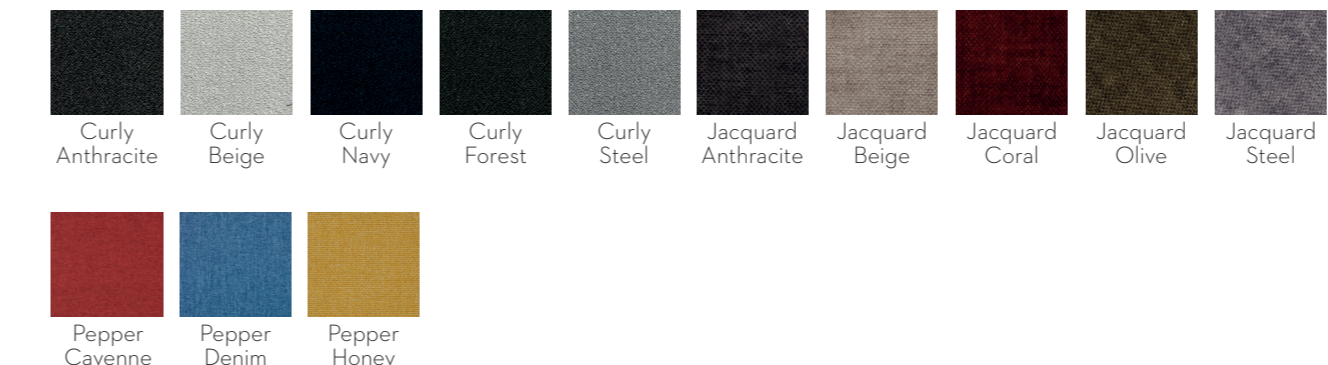

STOFCATEGORIE 3 + €270

Stof geproduceerd uit gerecycleerd polyester
De hierboven afgebeelde kleuren zijn indicatief en kunnen afwijken van de werkelijke kleuren.

4. KIES JE POTEN

HOUTEN POTEN

5. KIES JE MATRAS