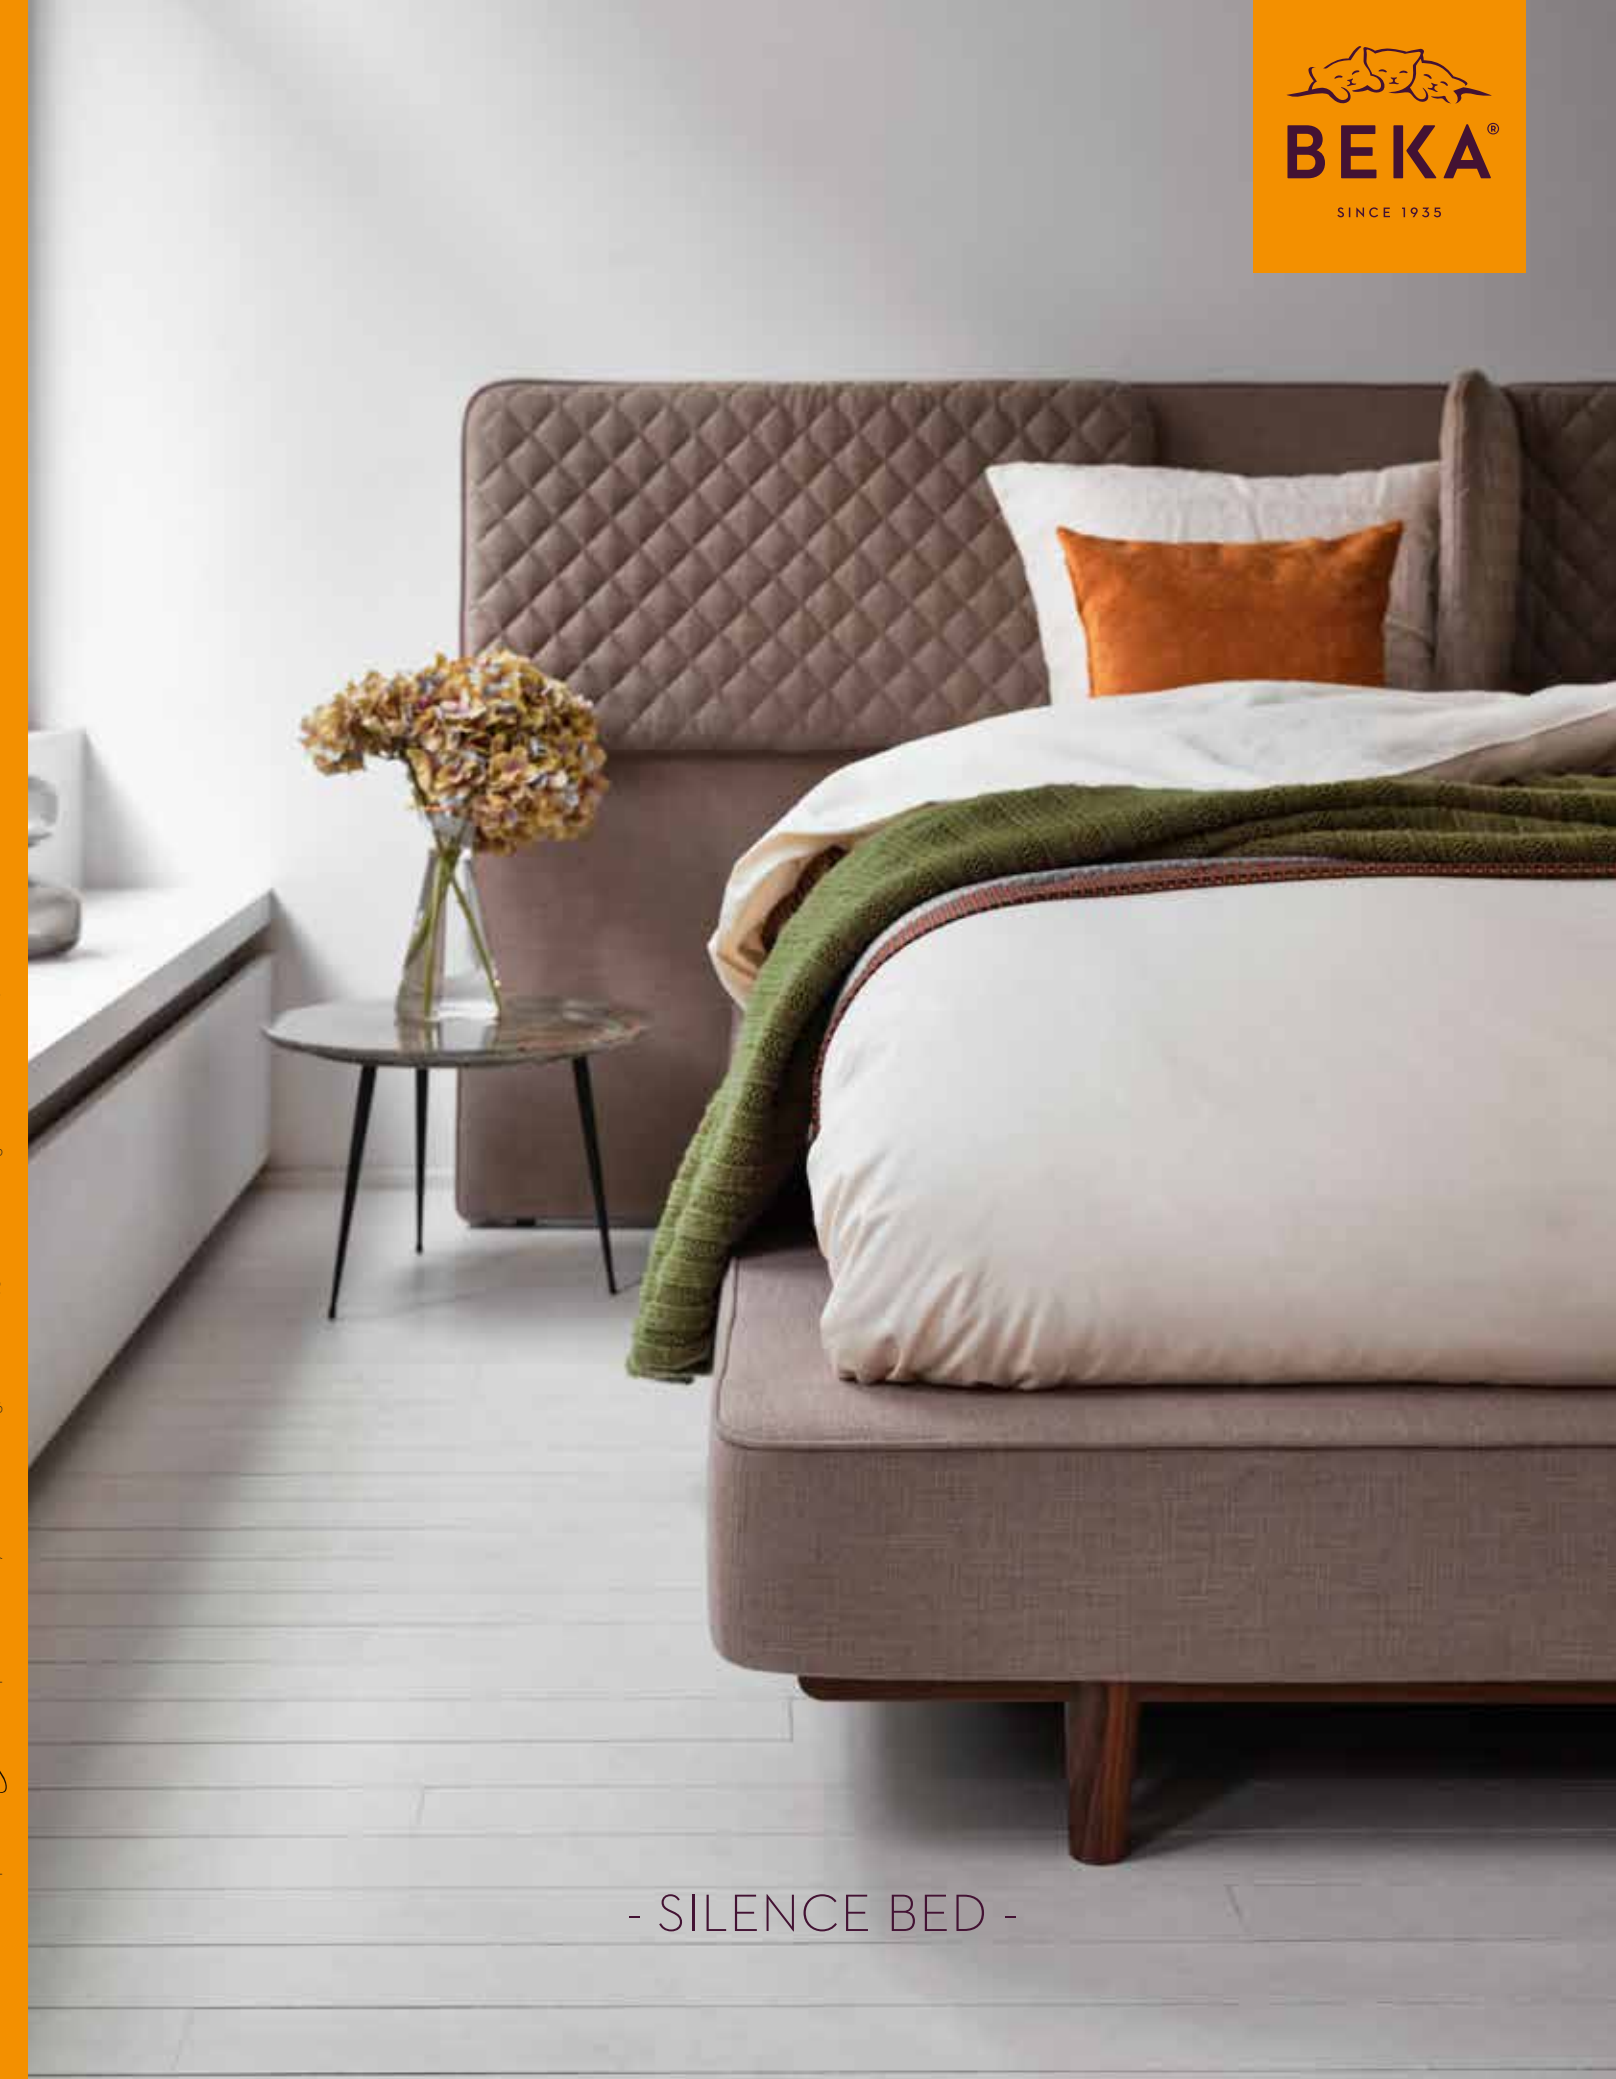

DE BESTE PLEK TER WERELD

Gebrevetteerde Hofleverancier van België

Beka® is part of the **meridian** Group - V.U. Ann Claeys - Rectical Bedding, Diebeke 20 - 9500 Geraardsbergen - Druk BE NL 0119