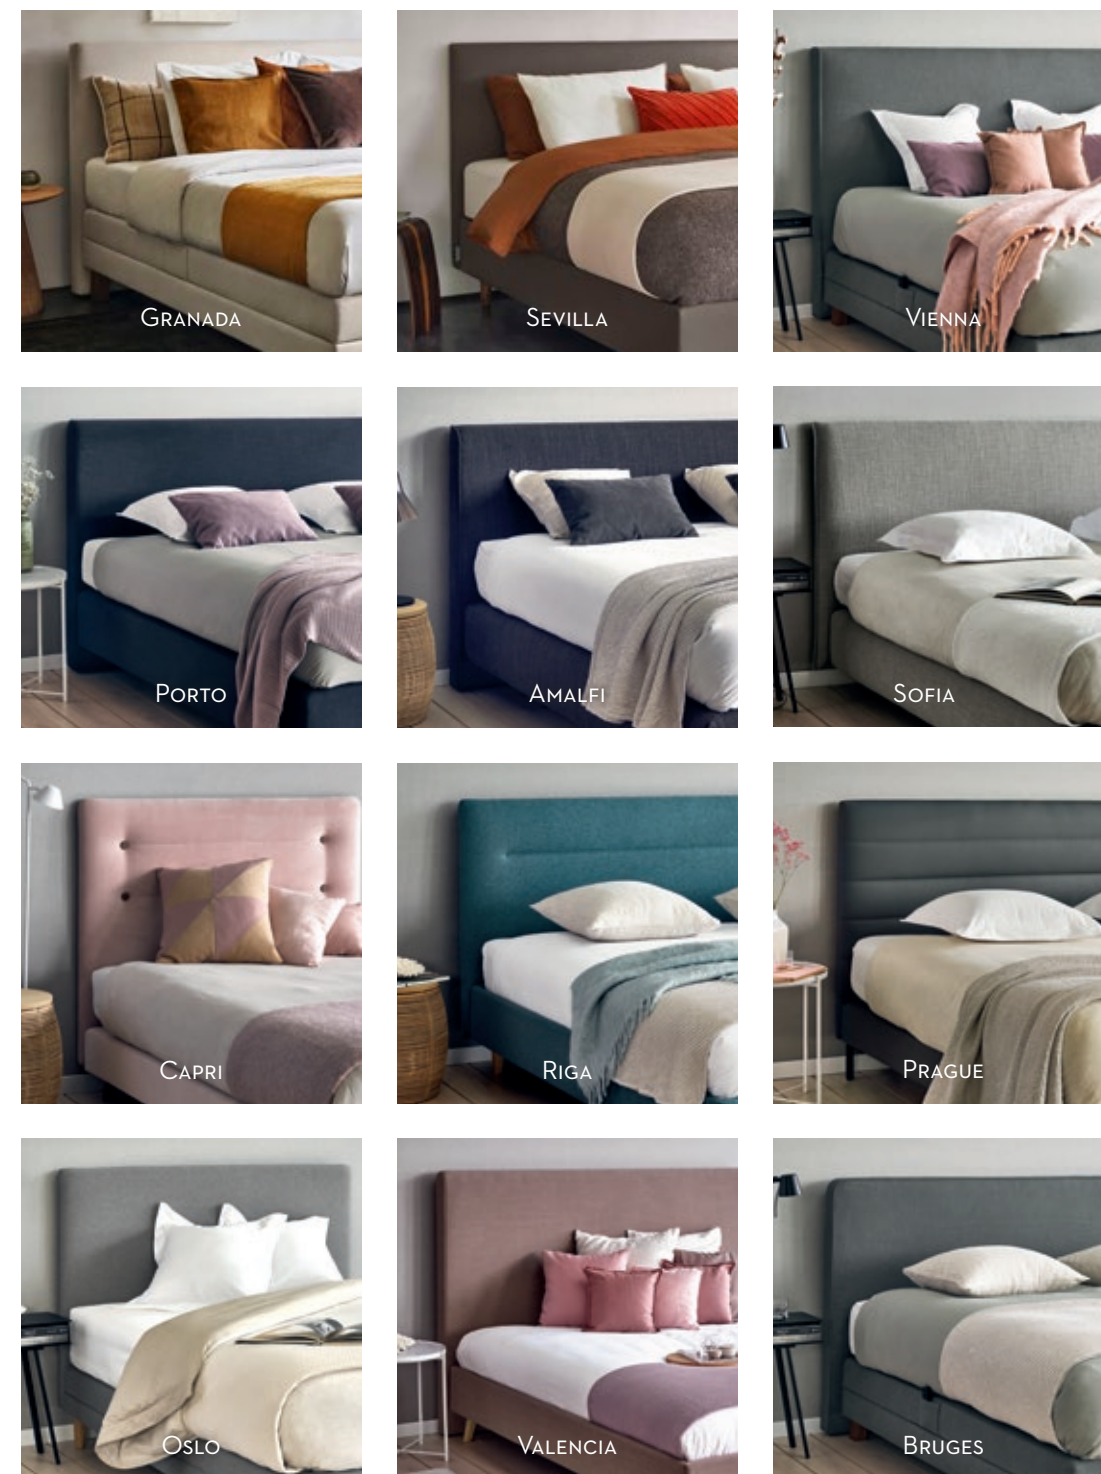

2. KIES JE HOOFDBORD

COLLECTIE EUROPA