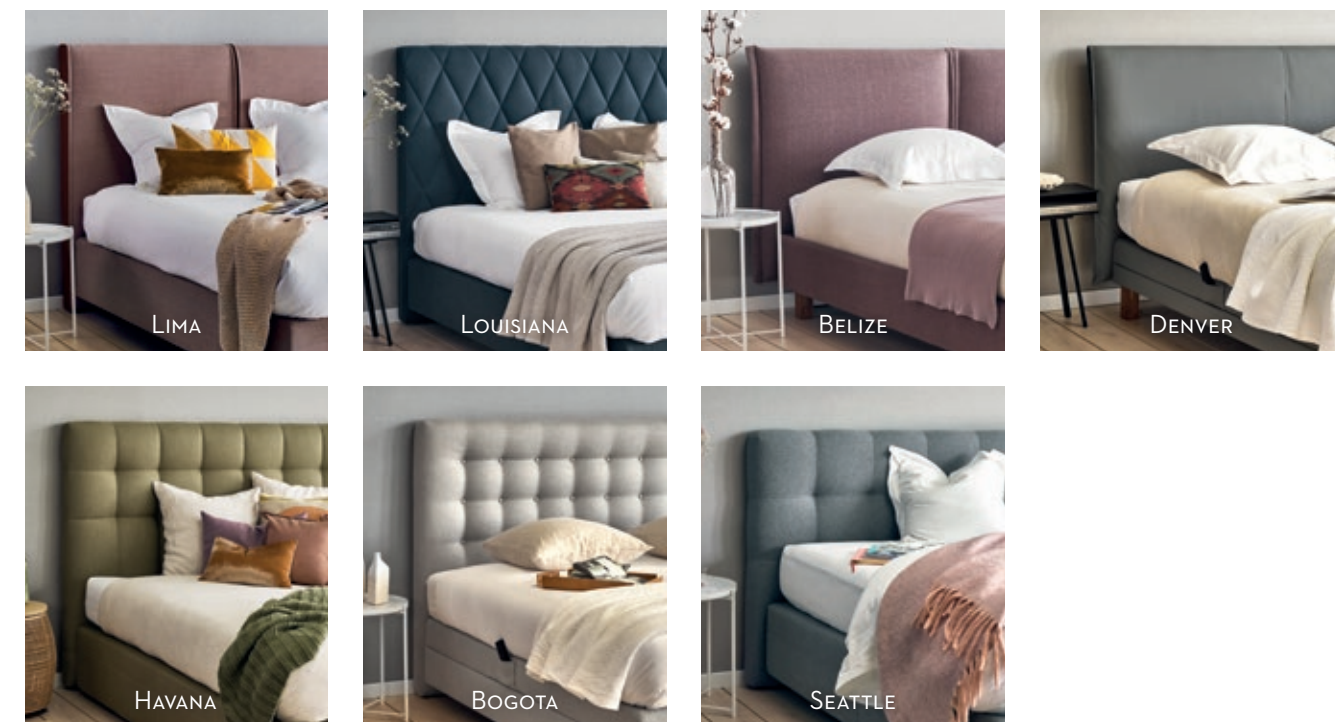

COLLECTIE AMERIKA