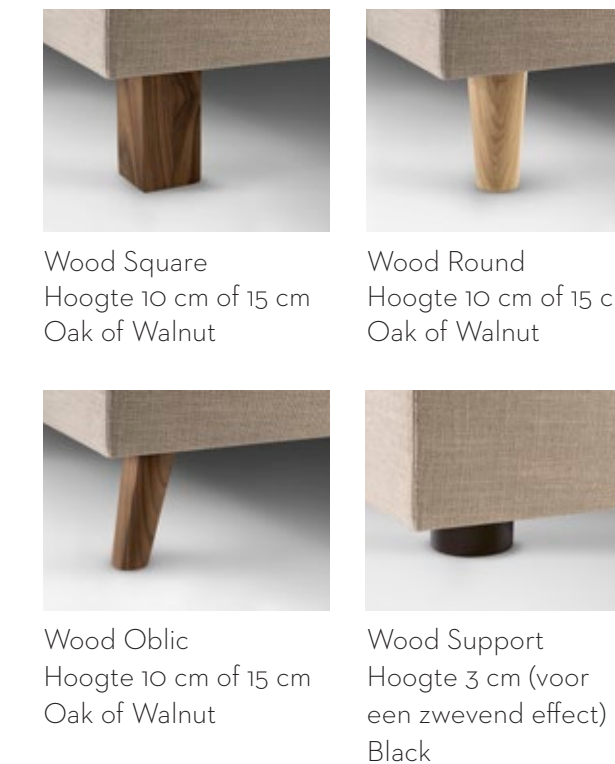

4. KIES JE POTEN

HOUTEN POTEN