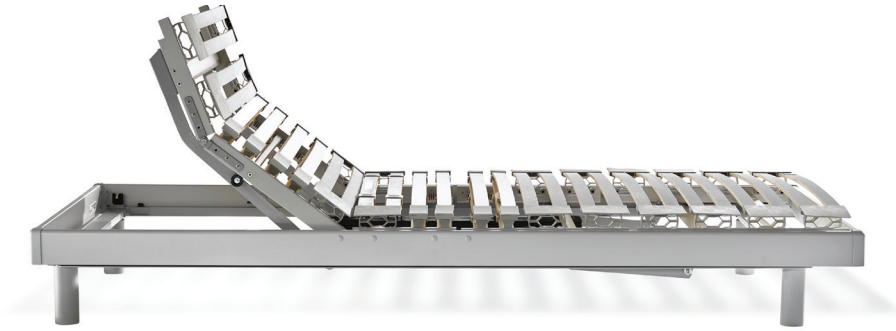

# Balancer III plus

## PRODUCTOMSCHRIJVING

Elektrisch verstelbare houten lattenbodem (2-motorig met RF bediening) met manueel verstelbaar relaxsysteem en TriBALANCE systeem in de schouder- en heupzone

## PRODUCTDETAILS

<b>Schouder- en heupzone:</b>	TriBALANCE systeem
<b>Comfortzones:</b>	5
<b>Latten:</b>	2 flexibele latten gemonteerd per lathouder, 28 latten per ligvlak.
<b>Lathouders:</b>	overkragend
<b>Hardheidsregelaars:</b>	lendenzone
<b>Eindlatten:</b>	ja
<b>Relaxsysteem:</b>	ja, 3 standen

## VERSTELBAARHEID

<b>Hoofdgedeelte:</b>	manueel, traploos verstelbaar
<b>Ruggedeelte:</b>	elektrisch
<b>Kniegedeelte:</b>	elektrisch
<b>Relaxsysteem:</b>	manueel verstelbaar
<b>Bediening:</b>	RF-bediening
<b>Motoren:</b>	OKIN - Okimat 4 IPS
<b>Nood-uitknop bij stroomuitval:</b>	ja, dmv. 9V batterij
<b>Geïntegreerde noodverlichting:</b>	neen
<b>Optie:</b>	synchronisatiekabel (2-persoonsbodem met of zonder poten)