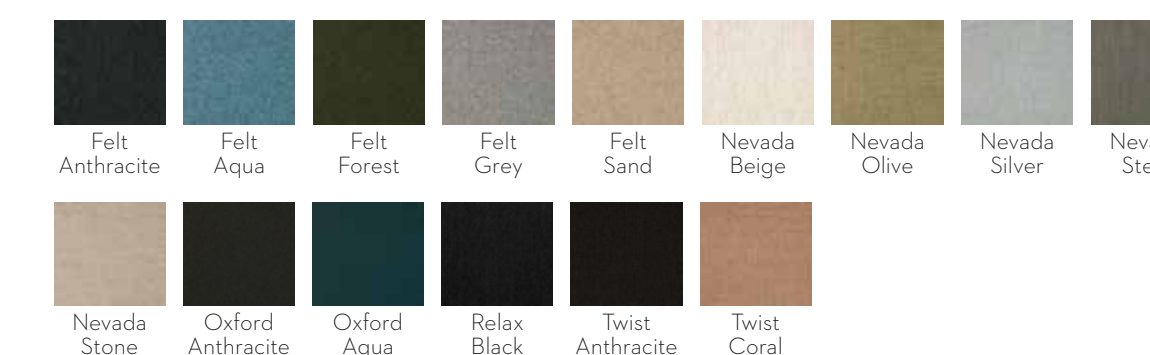

Black

Chrome

4. KIES JE STOF

STOFCATEGORIE 1

STOFCATEGORIE 2

STOFCATEGORIE 3

De hierboven afgebeelde kleuren zijn indicatief en kunnen afwijken van de werkelijke kleuren.

De hoofdborden Denver, Lima, Louisiana en Laos zijn ook verkrijgbaar in een combinatie van stoffen en kleuren. Informeer naar de mogelijkheden in jouw verkooppunt, op beka.be of bekabedden.nl.